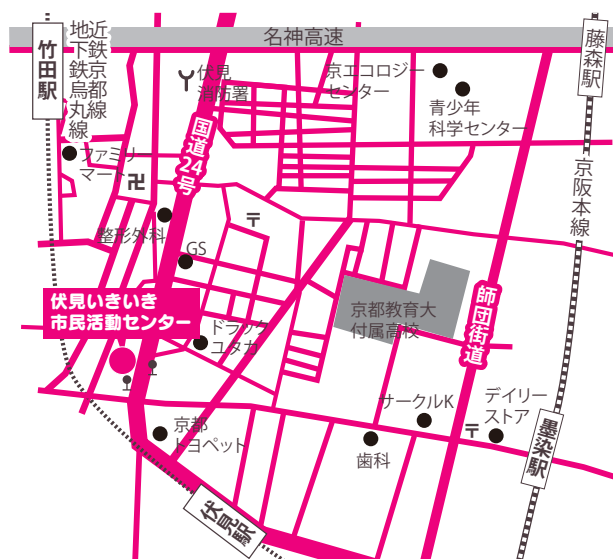

伏見いきいき京都市伏見区深草加賀屋敷町6-2 TEL&FAX 075-646-4274

交通

- ★市営バス81系統・特81系統
「西墨染通」下車すぐ
- ★近鉄京都線
「伏見駅」下車(徒歩 約8分)
「竹田駅」下車(徒歩 約10分)
- ★京阪本線
「墨染駅」下車(徒歩 約10分)
- ★地下鉄烏丸線
「竹田駅」下車(徒歩 約10分)

<http://fushimiikiiki.wix.com/ikik243#!untitled/c1np5>