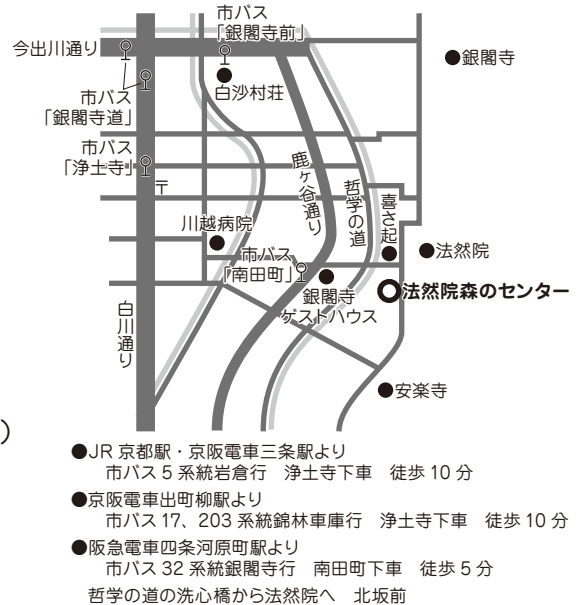

京都の身近な自然を感じよう!

法然院のすぐ裏に広がる「いきもの」がいっぱいの森はどうしてできているの?のお話を聞いた後、実際に法然院の森を探検。森のなかで、なぞなぞやゲームをしながら、「いきもの」ウォッチ。「いきもの」がいくつみつかるかな? また書き込み式の絵本「みどりのえかきやさん」を使って君だけの絵を描こう!
親子でぜひご参加ください。もちろん、大人だけでも楽しめます。

とき 2015年6月21日(日) 13:00~15:30
【受付】12:30 【開始】13:00

ところ 法然院森のセンター及び法然院お寺の森

集合 法然院森のセンター
京都市左京区鹿ヶ谷法然院町 72-2

森の案内人 久山 慶子さん (フィールドソサイエティー事務局長)

参加費 一般 800 円、会員 500 円。小学生以下無料。(親子の参加歓迎)

持ち物 筆記用具、野外活動できる服装でお越しください。

定員 先着 20 人。要申込。 **協力** フィールドソサイエティー

主催申込み 申込み必須。お名前、電話番号、Eメール(あれば)、会員 or 一般を環境市民までご連絡ください。
認定 NPO 法人環境市民 市民の力・パートナーシップで地域から持続可能な社会を創る環境 NGO
〒604-0934 京都市中京区麩屋町通二条下る尾張町 225 番地第二ふや町ビル 405 号室
TEL : 075-211-3521 (平日 10:00 - 18:00) FAX : 075-211-3531 E-mail : life@kankyoshimin.org

「フィールドソサイエティー」とは?

京都東山の麓に広がる法然院のお寺の森をフィールドとして、法然院森のセンターを拠点に、身近な自然の魅力を伝え、生きものたちの不思議を学び、恵まれた「地域の遺産」を次世代へ伝えることを目的に、自然環境学習活動を行う市民グループです。

URL <http://www.jttk.zaq.ne.jp/baais400/index.html>

案内人 久山 慶子さんプロフィール

1985年より「法然院森の教室」世話人、1989年より「森の子クラブ」活動リーダー。

1993年の「法然院森のセンター」開設に伴う「フィールドソサイエティー」発足より、事務局長として環境学習活動と施設の運営に携わる。京都府立林業大学校客員教授、京都市私立幼稚園連盟研修会講師なども務める。

主な著書に『身近なときめき自然散歩』(共著・淡交社)、『大文字山を歩こう』(共著・ナカニシヤ出版)など。

「京都の身近な自然を感じよう! 法然院の森でいきものウォッチ」申込用紙

お名前 (親子ご参加の方は、お子様のお名前とご年齢もご記入下さい)	電話番号
Eメール (あれば)	どちらかに○を 一般 環境市民会員

FAX : 075-211-3531